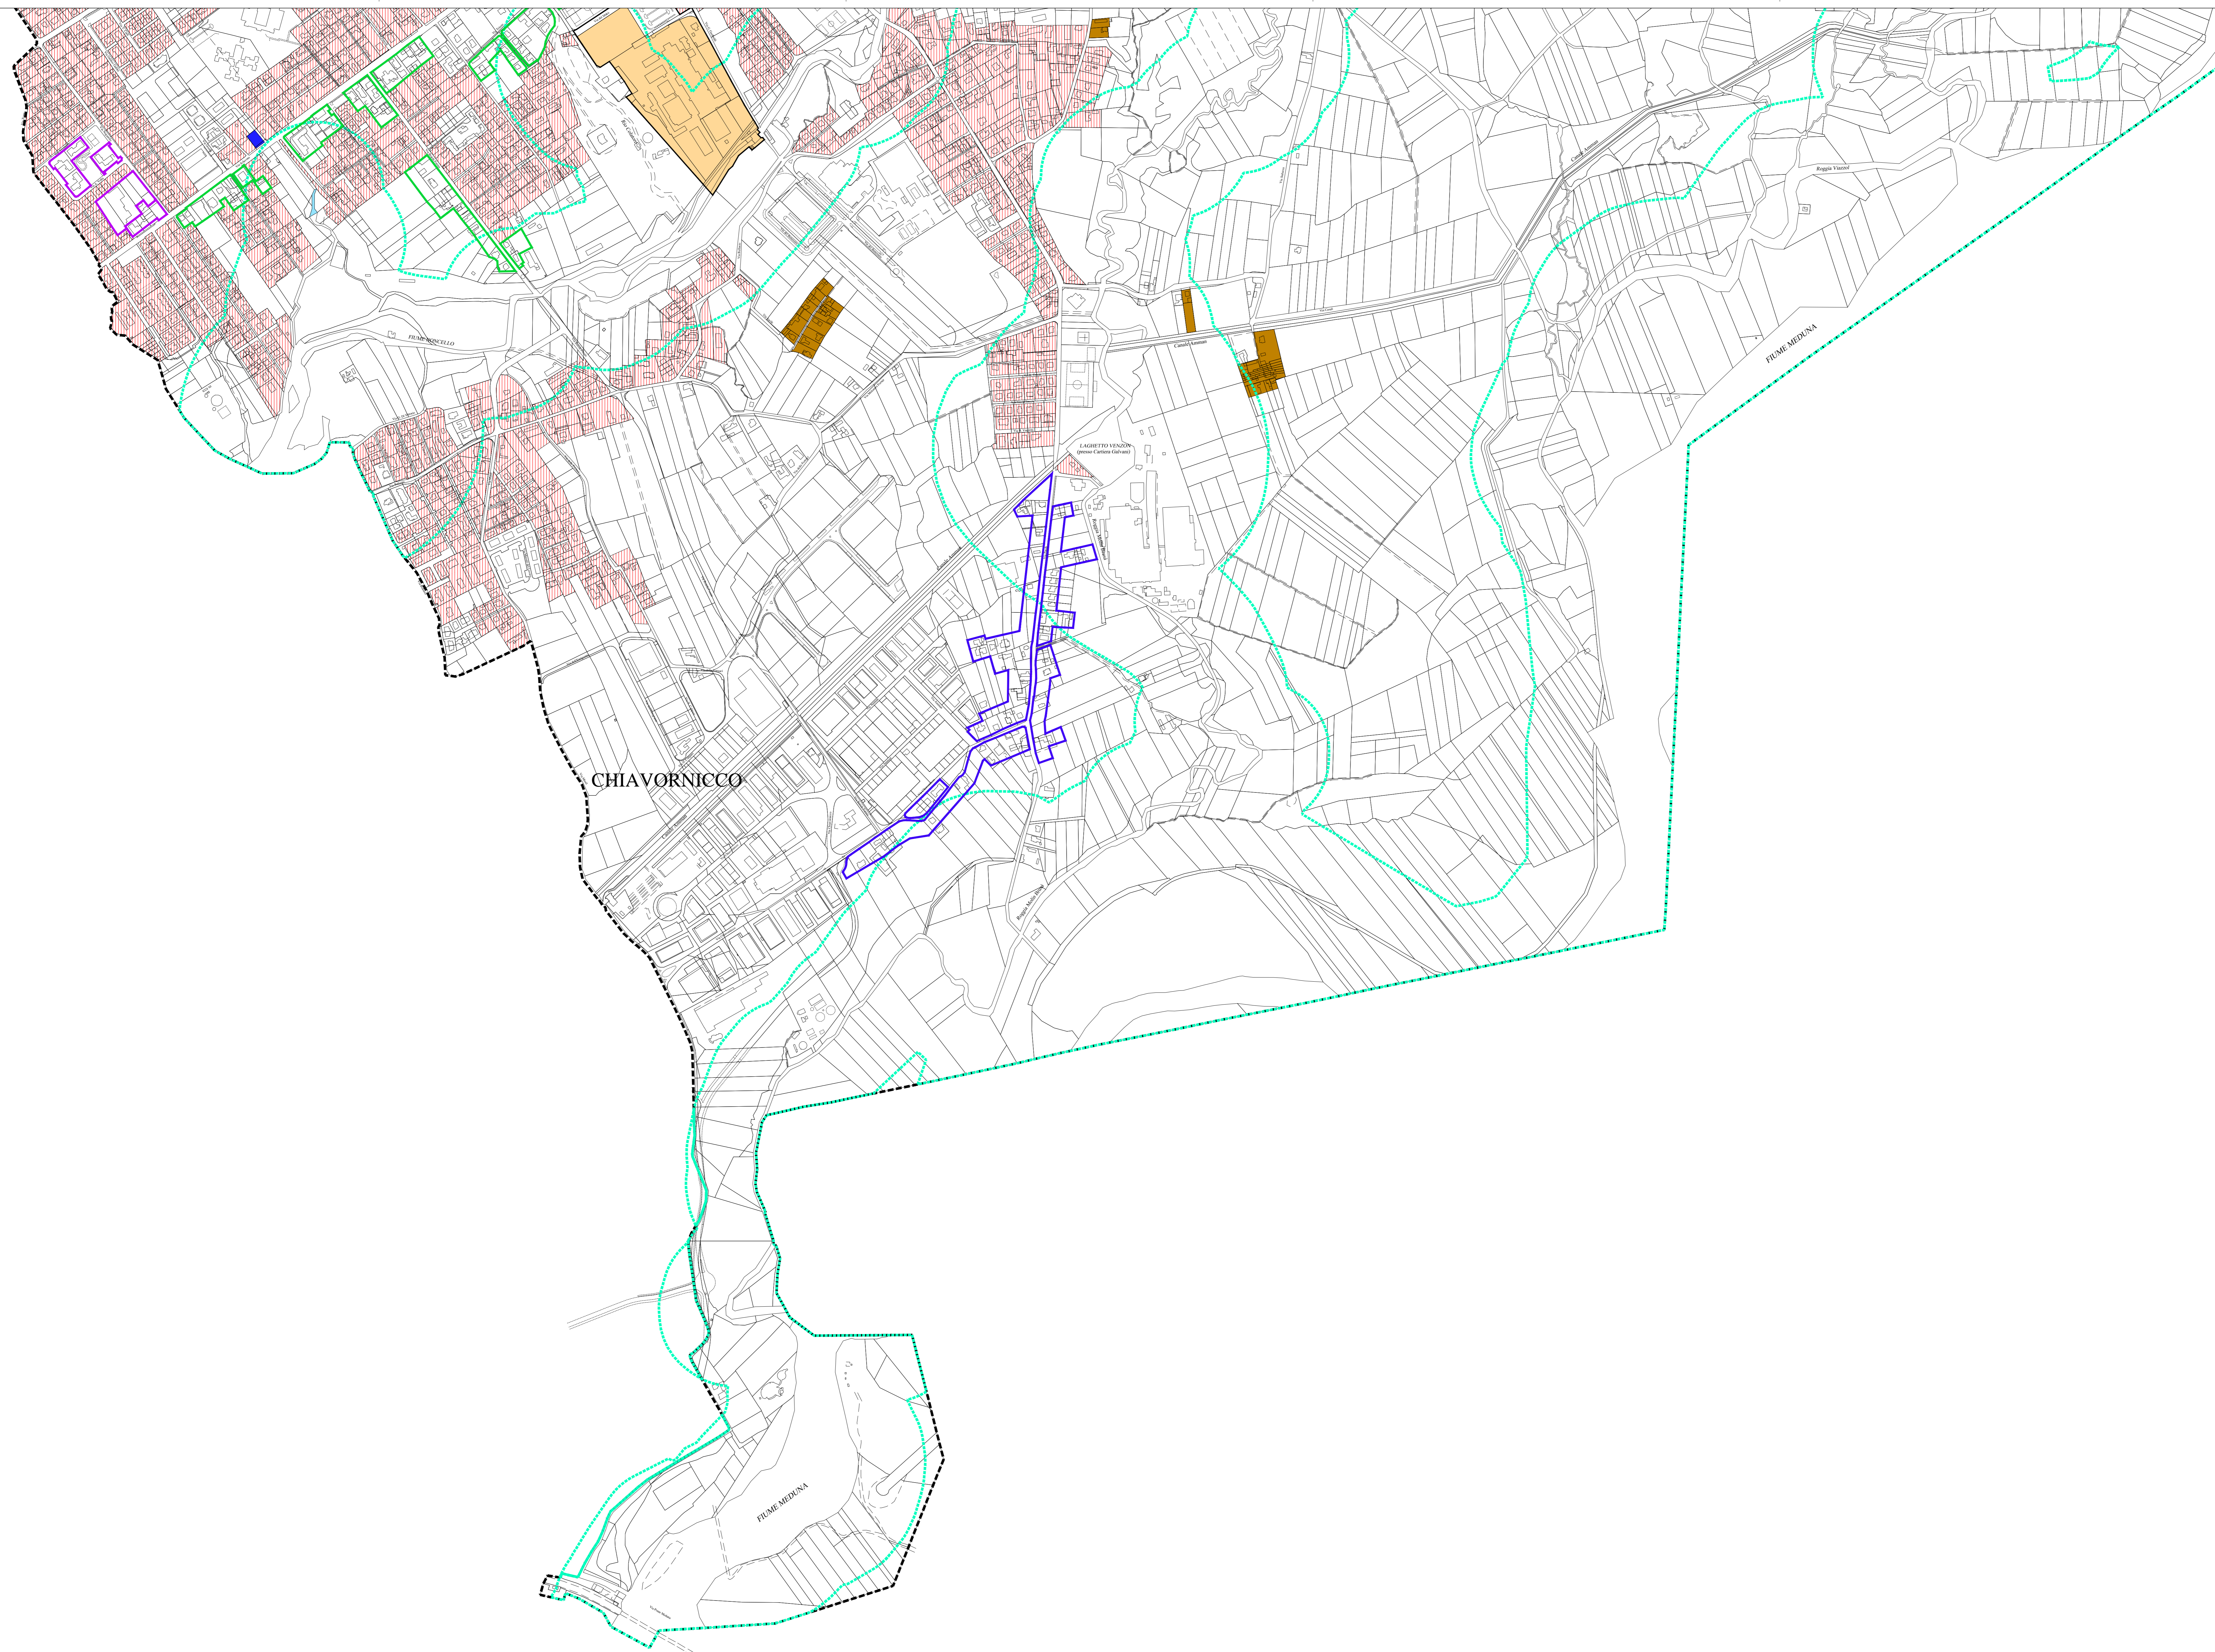

VARIANTE N°43 AL PRGC

**ZONE RESIDENZIALI AD ATTUAZIONE DIRETTA
STATO DI FATTO**

ARCH. LUIGI GIRARDI - PORDENONE

LEGENDA:

- Zona Omogenea A.0 
- Zona Omogenea B.0 
- Zona Omogenea B.1 
- Zona Omogenea B.2 
- Zona Omogenea B.3 
- Zona Omogenea B.4 
- Zona Omogenea B.5 
- Zona Omogenea B.6 
- Zona Omogenea B.7 
- Zona Omogenea B.8 